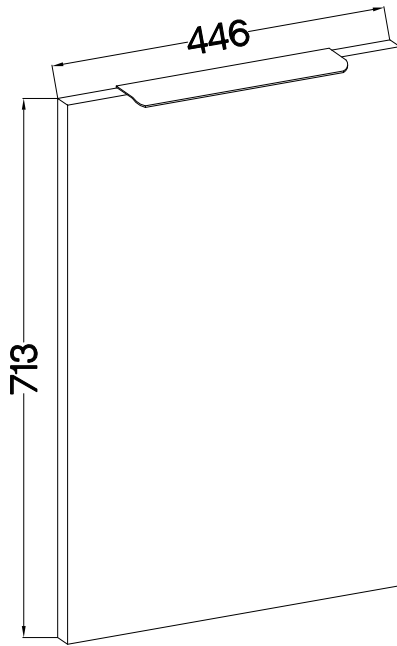

ZM 713x446  
FRONT

Ersatzteil Nummer	Dimension
KUH.71179	713x446x16

ISM-KUH-02041

1

L=256mm

S

1